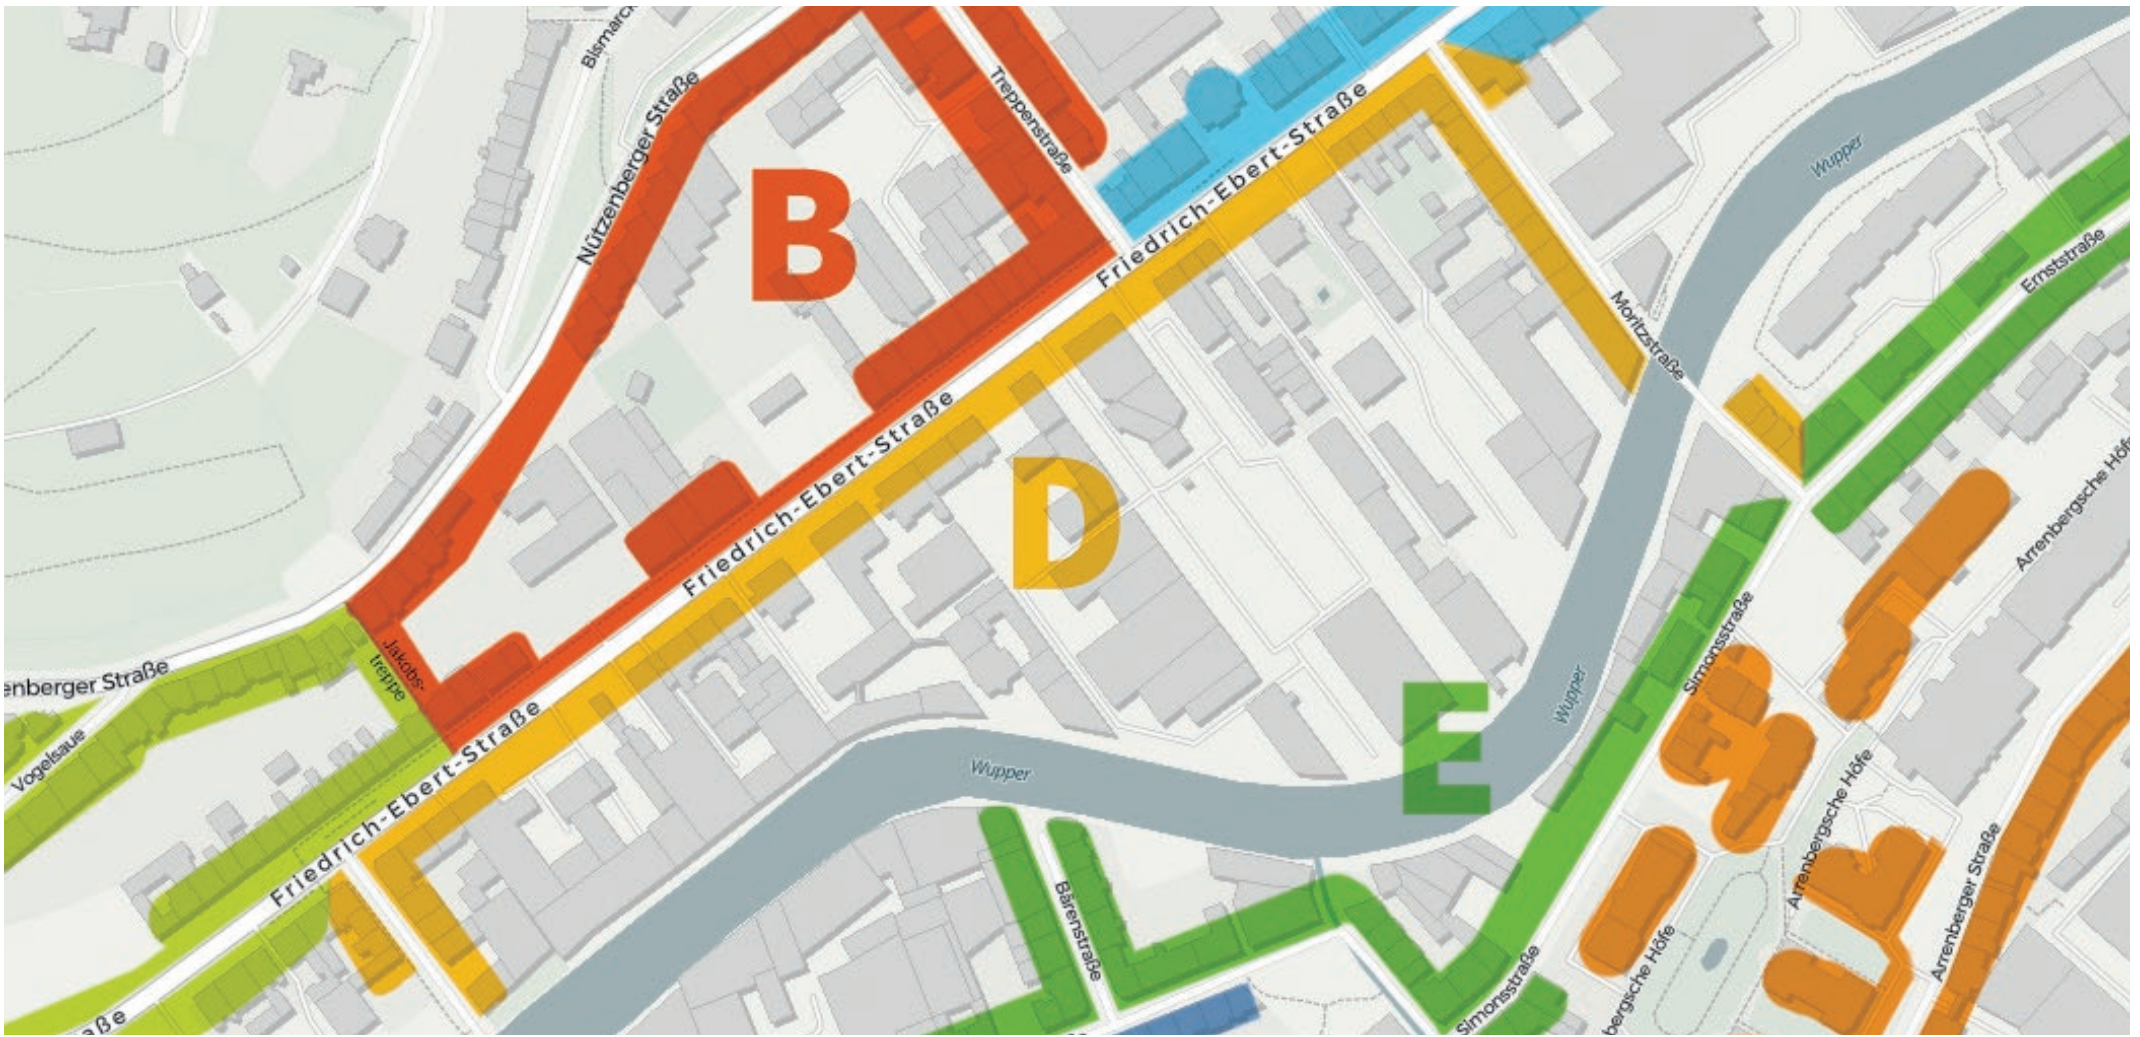

Plakatierung Haustüren

Stand: Mai 2026

Route A ca. 70 St.

Friedrich-Ebert-Str. 163 bis 191	36
Nützenberger Str. 129 bis 143	8
Vogelsaue 57 bis 104	25
	<hr/>
	69

Route B ca. 60 St.

Friedrich-Ebert-Str. 138 bis 162	19
Nützenberger Str. 65 bis 127	19
Treppenstr. 2 bis 19	21
<hr/>	
	59

Route D ca. 80 St.

Friedrich-Ebert-Str. 113 bis 161	56
Moritzstr. 1 bis 21	14
Pestalozzistr. 2 bis 15	8
	<hr/>
	78

Route E ca. 90 St.

Bärenstr. 3 bis 16	10
Ernststr. 2 bis 45	33
Gutenbergstr. 6 bis 50	14
Masurenstr. 4 bis 24	15
Senefelderstr. 28 bis 34a	5
Simonsstr. 6 bis 28	14

Route F ca. 80 St.

Arrenberger Str. 1 bis 71b	42
Arrenbergische Höfe 1 bis 12	11
Carl-Reimers-Str. 1 bis 9	7
Simonsstr. 7 bis 11	3
Tannenbergsstr. 28 bis 58	13

76

Route G ca. 70 St.

Fröbelstr. 1 bis 20	15
Gutenbergstr. 19 bis 57	18
Löwenstr. 1 bis 17	16
Pestalozzistr. 35 bis 35	1
Simonsstr. 51b bis 83	19

Route H ca. 90 St.

Arrenberger Str. 64 bis 92	15
Benzstr. 1 bis 23	20
Dammstr. 1 bis 13	5
Milchstr. 3 bis 15	6
Riemenstr. 8 bis 28	11
Senefelderstr. 2 bis 13	8
Simonsstr. 27 bis 51	28

Route i ca. 30 St.