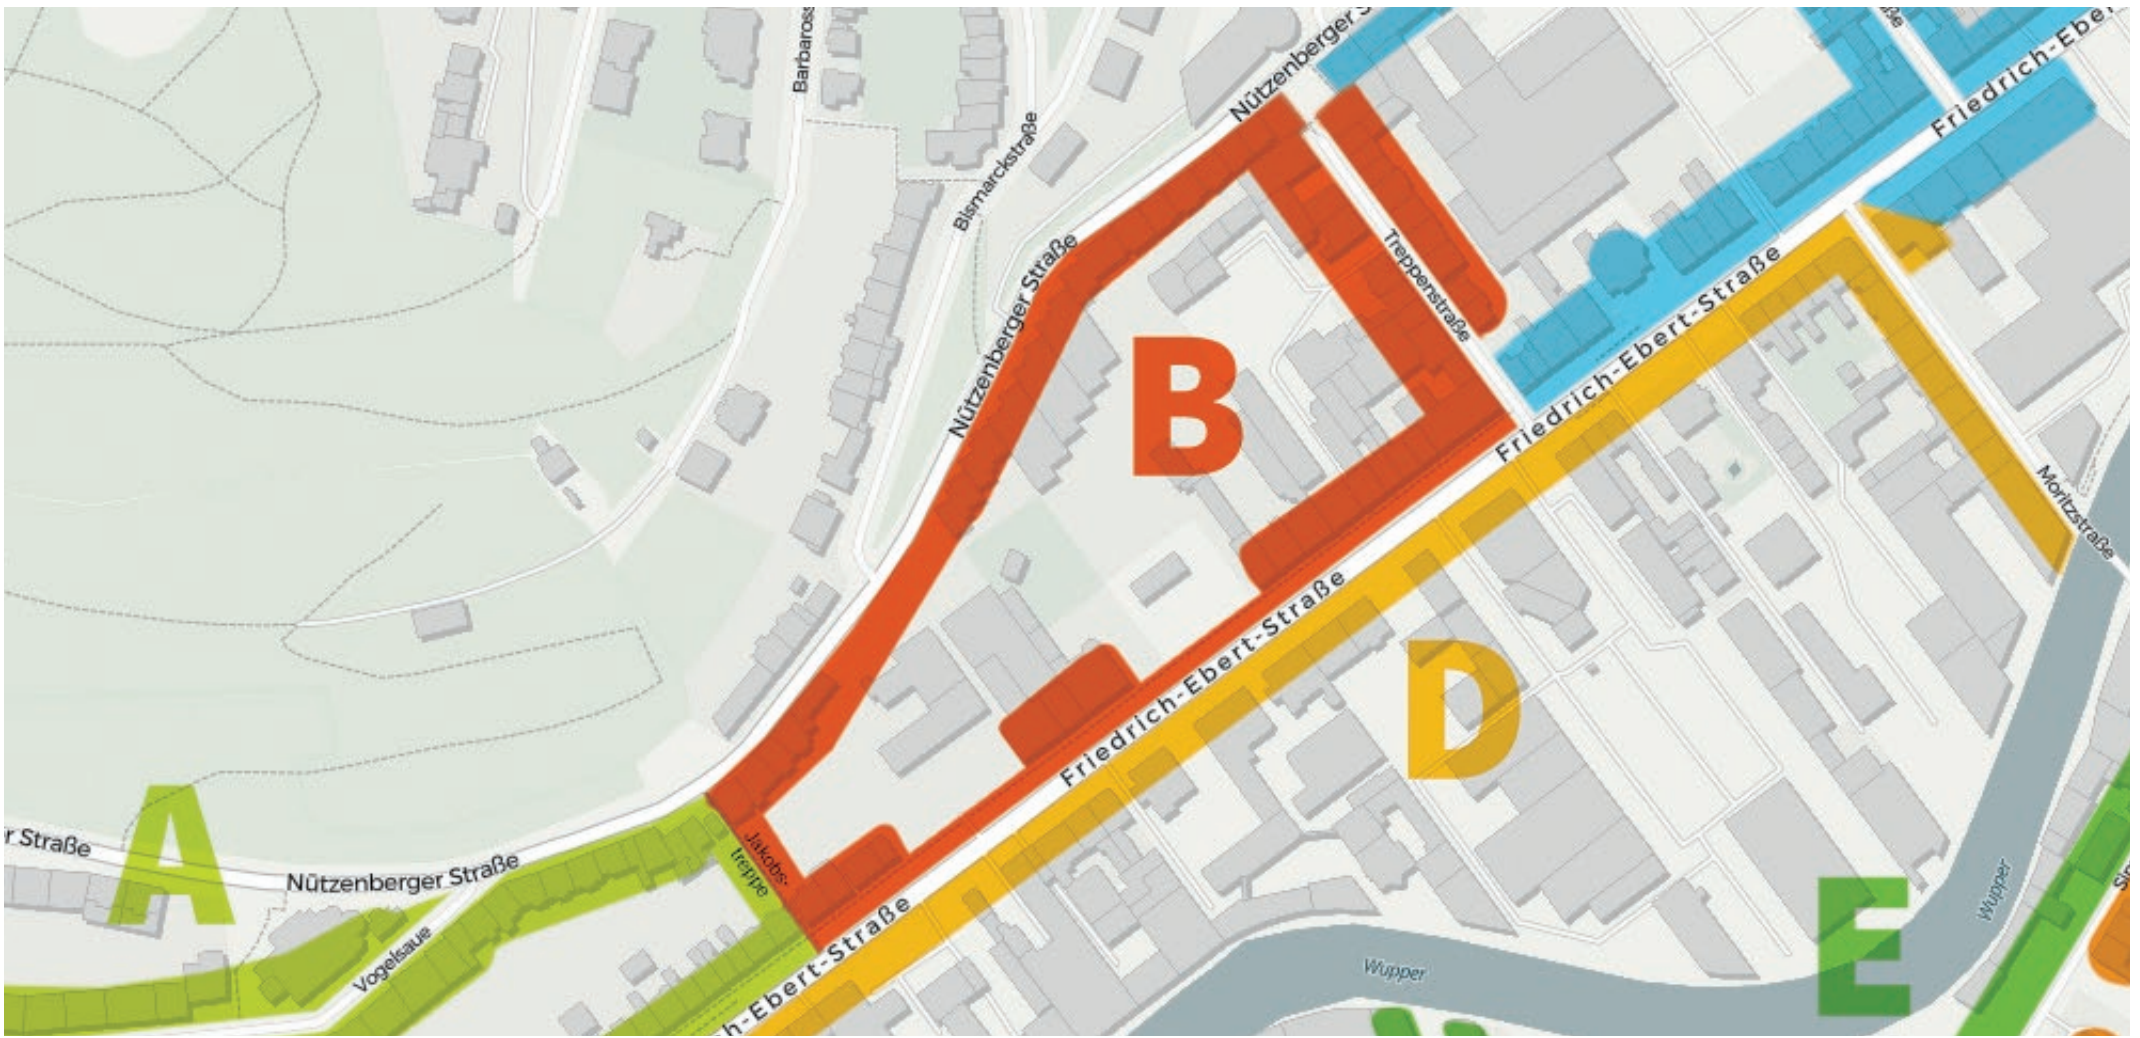

Plakatierung Haustüren

Stand: Mai 2026

Route A ca. 70 St.

Friedrich-Ebert-Str. 163 bis 191	36
Nützenberger Str. 129 bis 143	8
Vogelsaue 57 bis 104	25
	<hr/>
	69

Route B ca. 60 St.

Friedrich-Ebert-Str. 138 bis 162	19
Nützenberger Str. 65 bis 127	19
Treppenstr. 2 bis 19	21
<hr/>	
	59

Route D ca. 80 St.

Friedrich-Ebert-Str. 113 bis 161	56
Moritzstr. 1 bis 21	14
Pestalozzistr. 2 bis 15	8
	<hr/>
	78

Route E ca. 90 St.

Bärenstr. 3 bis 16	10
Ernststr. 2 bis 45	33
Gutenbergstr. 6 bis 50	14
Masurenstr. 4 bis 24	15
Senefelderstr. 28 bis 34a	5
Simonsstr. 6 bis 28	14

Route F ca. 80 St.

Arrenberger Str. 1 bis 71b	42
Arrenbergische Höfe 1 bis 12	11
Carl-Reimers-Str. 1 bis 9	7
Simonsstr. 7 bis 11	3
Tannenbergsstr. 28 bis 58	13

76

Route G ca. 70 St.

Fröbelstr. 1 bis 20	15
Gutenbergstr. 19 bis 57	18
Löwenstr. 1 bis 17	16
Pestalozzistr. 35 bis 35	1
Simonsstr. 51b bis 83	19

Route H ca. 90 St.

Arrenberger Str. 64 bis 92	15
Benzstr. 1 bis 23	20
Dammstr. 1 bis 13	5
Milchstr. 3 bis 15	6
Riemenstr. 8 bis 28	11
Senefelderstr. 2 bis 13	8
Simonsstr. 27 bis 51	28

Route i ca. 30 St.